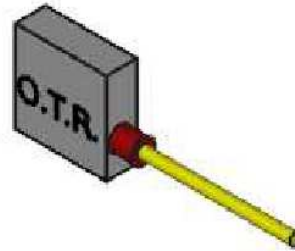

Meteo Sensor

Pluviometro
Rain Gauge

Barometro
Barometer

Termo-igrometro
Thermo-igrometer

Velocità vento
Wind speed

Direzione vento
Wind direction

O.T.R. s.r.l.

Title: Meteo Sensor