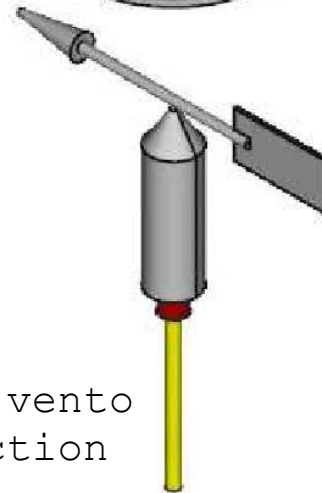

Meteo Sensor

Pluviometro
Rain Gauge

Barometro
Barometer

Termo-igrometro
Thermo-igrometer

Velocità vento
Wind speed

Direzione vento
Wind direction

O.T.R. s.r.l.

Title: Meteo Sensor