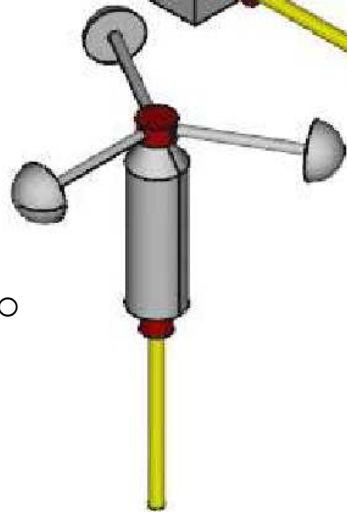

Meteo Sensor

Pluviometro
Rain Gauge

Barometro
Barometer

Termo-igrometro
Thermo-igrometer

Velocità vento
Wind speed

Direzione vento
Wind direction

O.T.R. s.r.l.

Title: Meteo Sensor