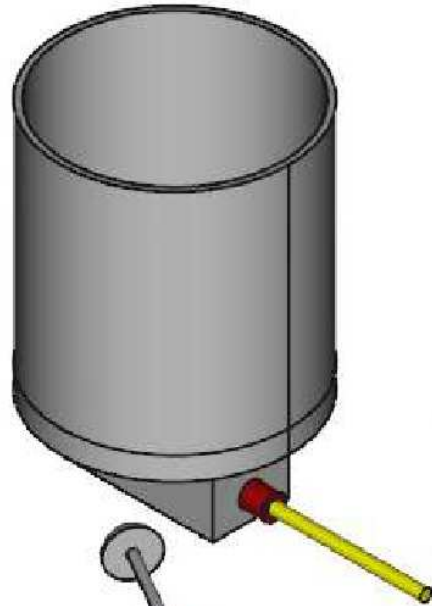

Meteo Sensor

Pluviometro
Rain Gauge

Barometro
Barometer

Termo-igrometro
Thermo-igrometer

Velocità vento
Wind speed

Direzione vento
Wind direction

O.T.R. s.r.l.

Title: Meteo Sensor