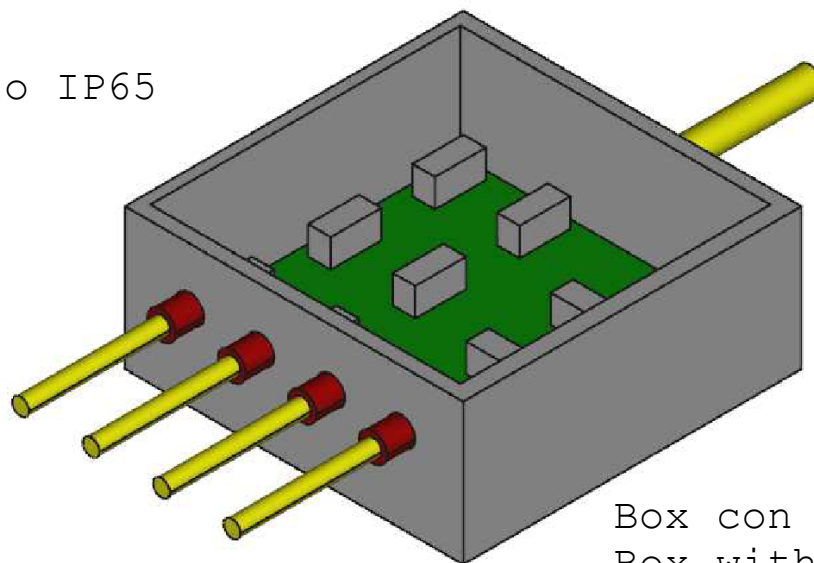

Scaricatori/Surge Arrester

Scheda di protezione e giunzione con morsetti
Junction and protection box with terminals

Cavo di uscita multipolare
Output cable for max 4 sensors

Scatola in Alluminio IP65
IP65 Aluminium Box

Cavi di ingresso sensori
Sensor cable input

Box con fissaggio a terra
Box with ground connection

O.T.R. s.r.l.

Title: Surge Arrester

Dis: 400.031 01-10-2017