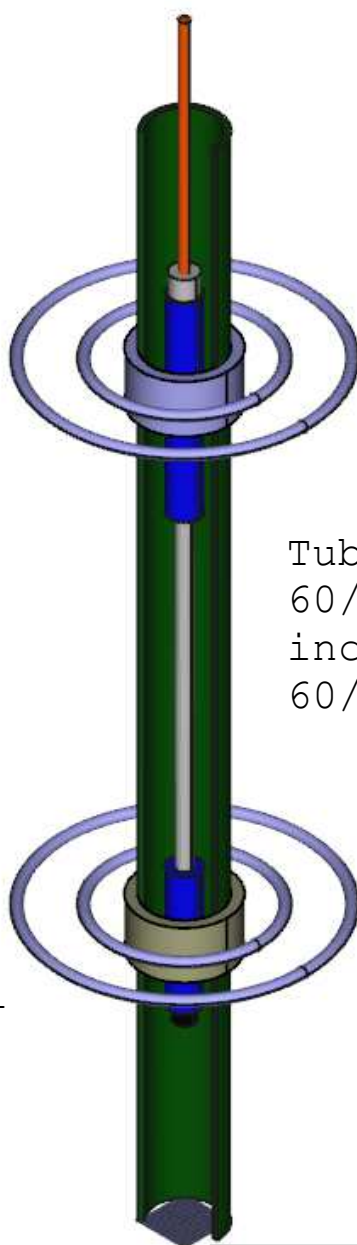

Incremental Extensometer

Cavo di
controllo/
Control Cable

Sensore Alto di
Misura / Higher
sensor, measure

Sensore Basso di
posizionamento/
Lower sensor,
positioning

Anello
magnetico/
Magnetic ring

Tubo InclinoMetrico ABS
60/70 mm / ABS
inclinometer Casing
60/70 mm

Anello
Magnetico/
Magnetic Ring

O.T.R. s.r.l.

Title: Incremental Extensometer
Dis: 400.007 01-10-2017