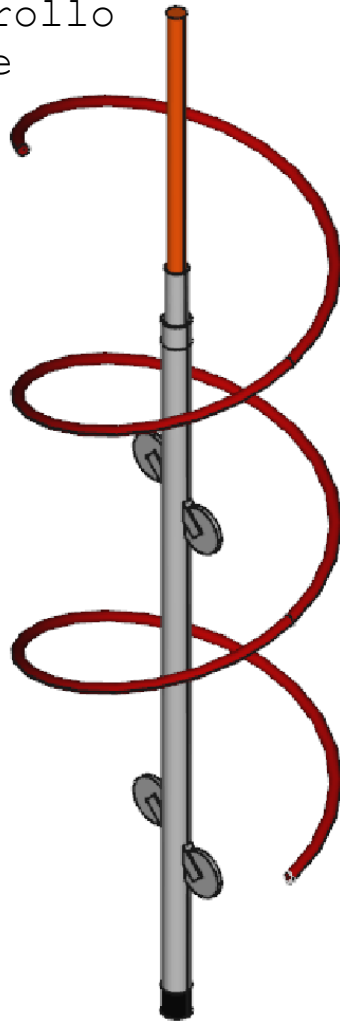

Spiral Sensor

Cavo di controllo
Control Cable

Sonda biassiale
con magnetometro
Biaxial probe
with magnetometer

Sonda con uscita digitale 422
422 digital output probe

Cavo con rullo (cavo inclinometrico
Cable (inclinometer cable)

Batteria e convertitore
422/232-USB
Battery and converter
422/232-USB

O.T.R. s.r.l.

Title: Spiral Sensor

Dis: 400.034 05-11-2017