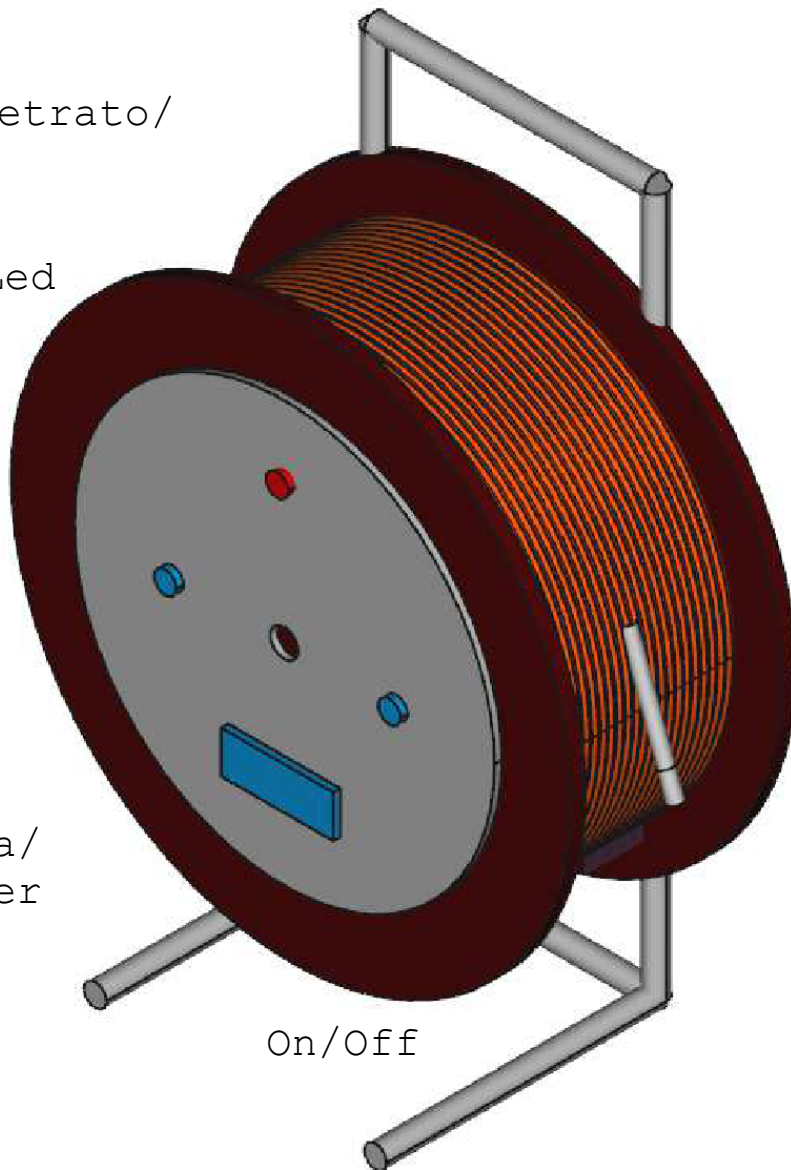

OG10 Water Level Indicator

Cavo
centimetrato/
Cable

Led

Trimmer di
sensibilità/
Sensitivity
Trimmer

Portabatteria/
Battery Holder

On/Off

Rullo
Portacavo/Cable
Roll

Punta di
Misura/Sensor

O.T.R. s.r.l.

Title: Water Level Indicator

Dis: 400.018 01-10-2017