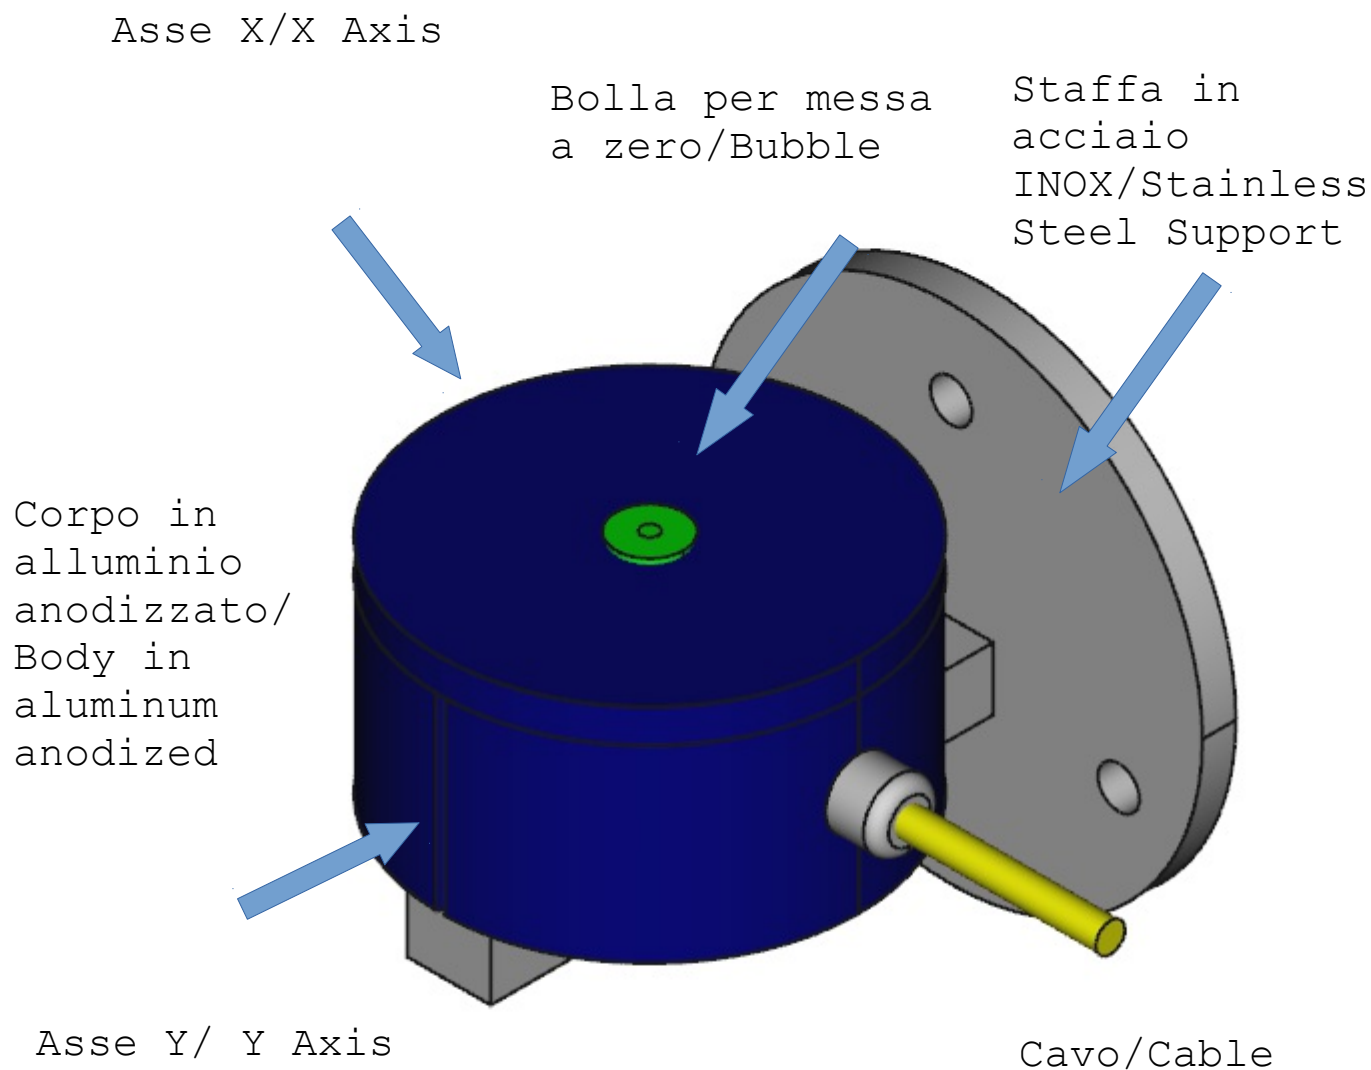

Electrical Tiltmeter

O.T.R. s.r.l.

Title: Electrical Tiltmeter
Dis: 400.016 01-10-2017