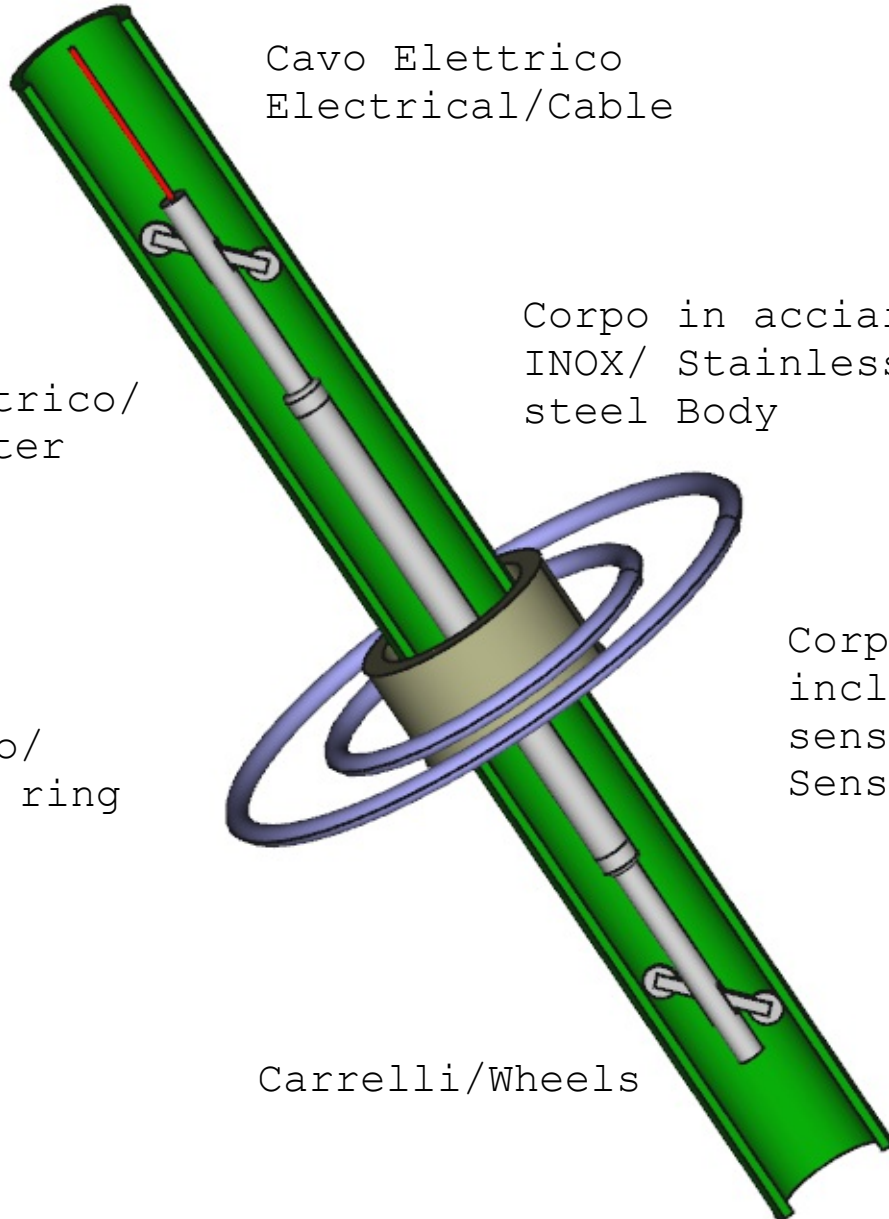

In place Extenso Inclinator

Cavo Elettrico  
Electrical/Cable

Tubo  
Inclinometrico/  
Inclinometer  
casing

Corpo in acciaio  
INOX/ Stainless  
steel Body

Anello  
Magnetico/  
Magnetic ring

Corpo con  
inclinometri e  
sensori/  
Sensors

Carrelli/Wheels

O.T.R. s.r.l.

Title: OG311F In Place Extenso-  
Inclinometer

Dis: 400.013 01-10-2017